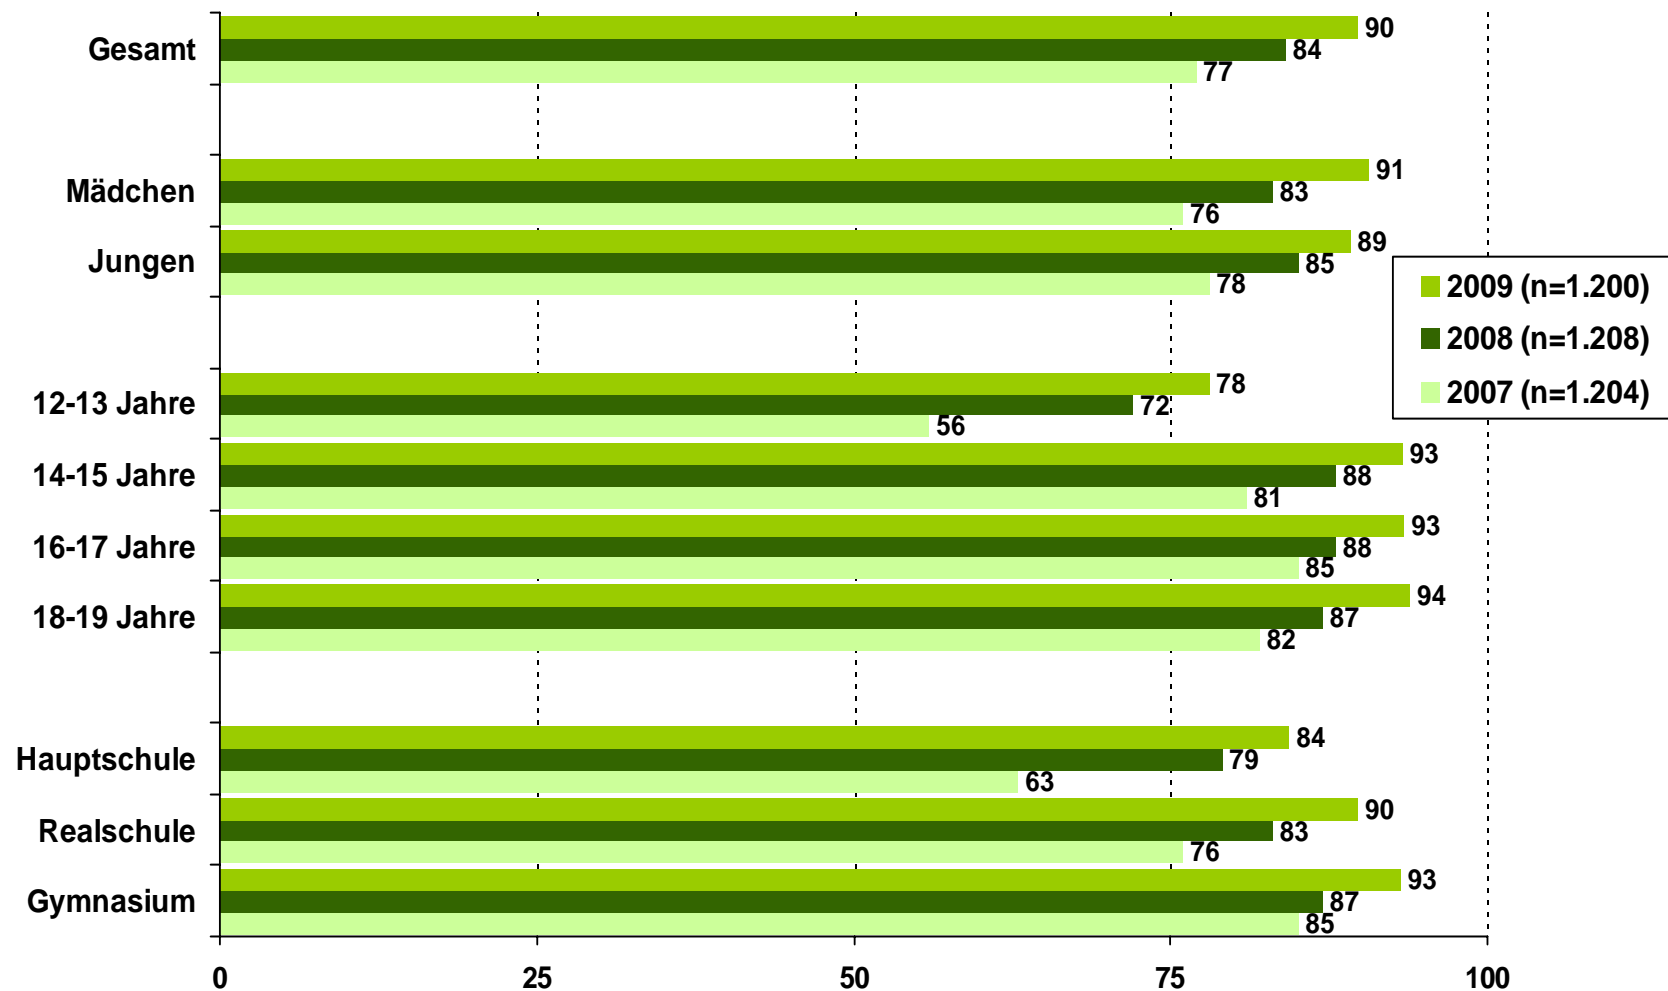

## Internet: Nutzungsfrequenz 2009/2008/2007

- täglich/mehrmals pro Woche -

Quelle: JIM 2009, JIM 2008, JIM 2007, Angaben in Prozent

Basis: alle Befragten