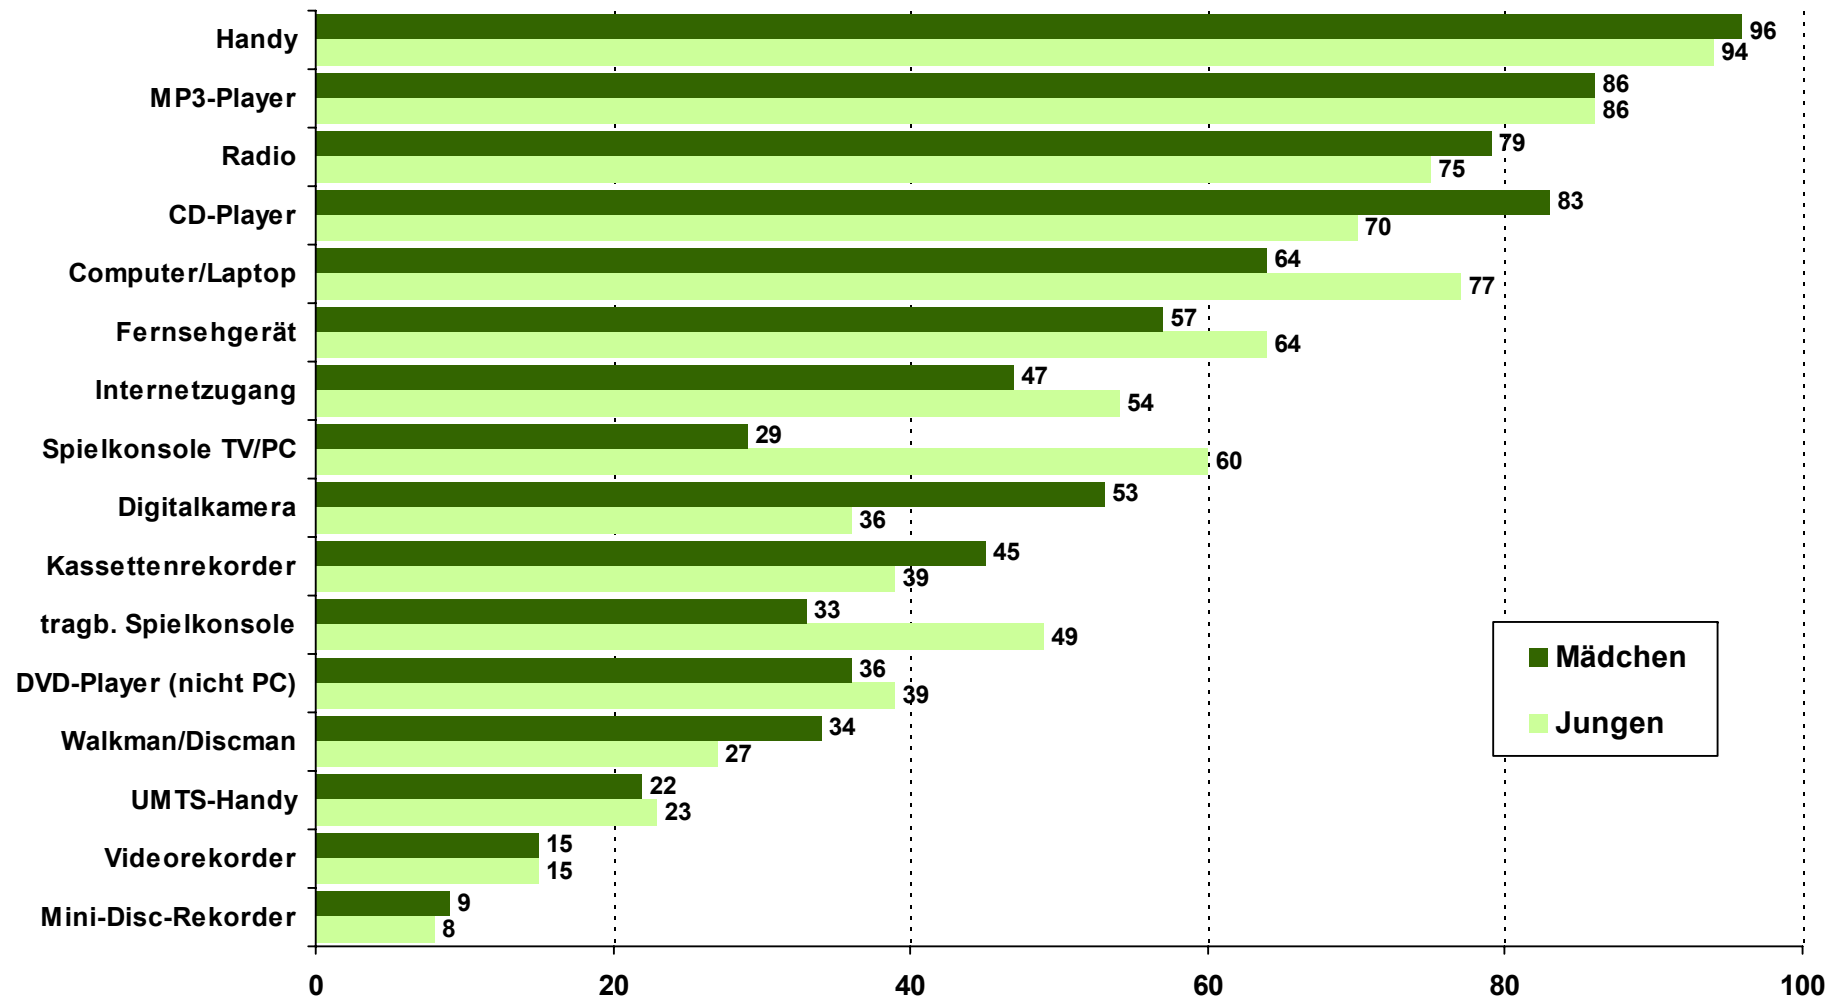

Gerätebesitz Jugendlicher 2008

Quelle: JIM 2008, Angaben in Prozent

Basis: alle Befragten, n=1.208