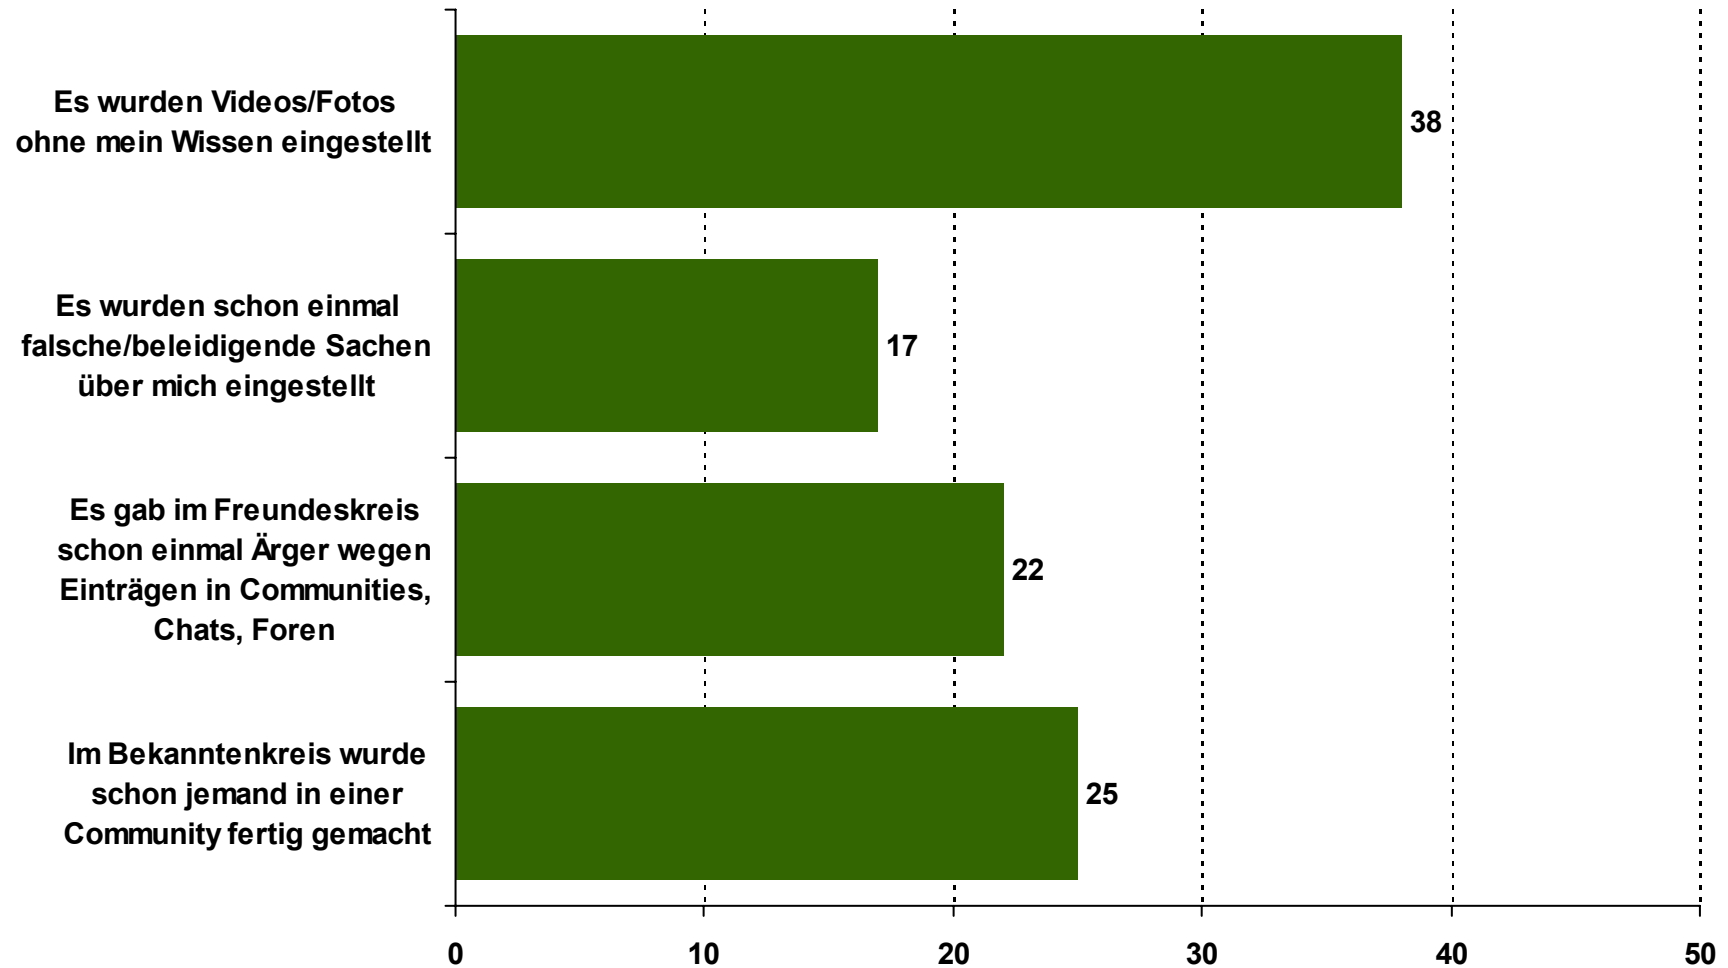

## Probleme mit Communities

Quelle: JIMplus 2008 (n=106), Angaben in Prozent

Basis: Nutzer, denen eine Community gut gefällt, n=76