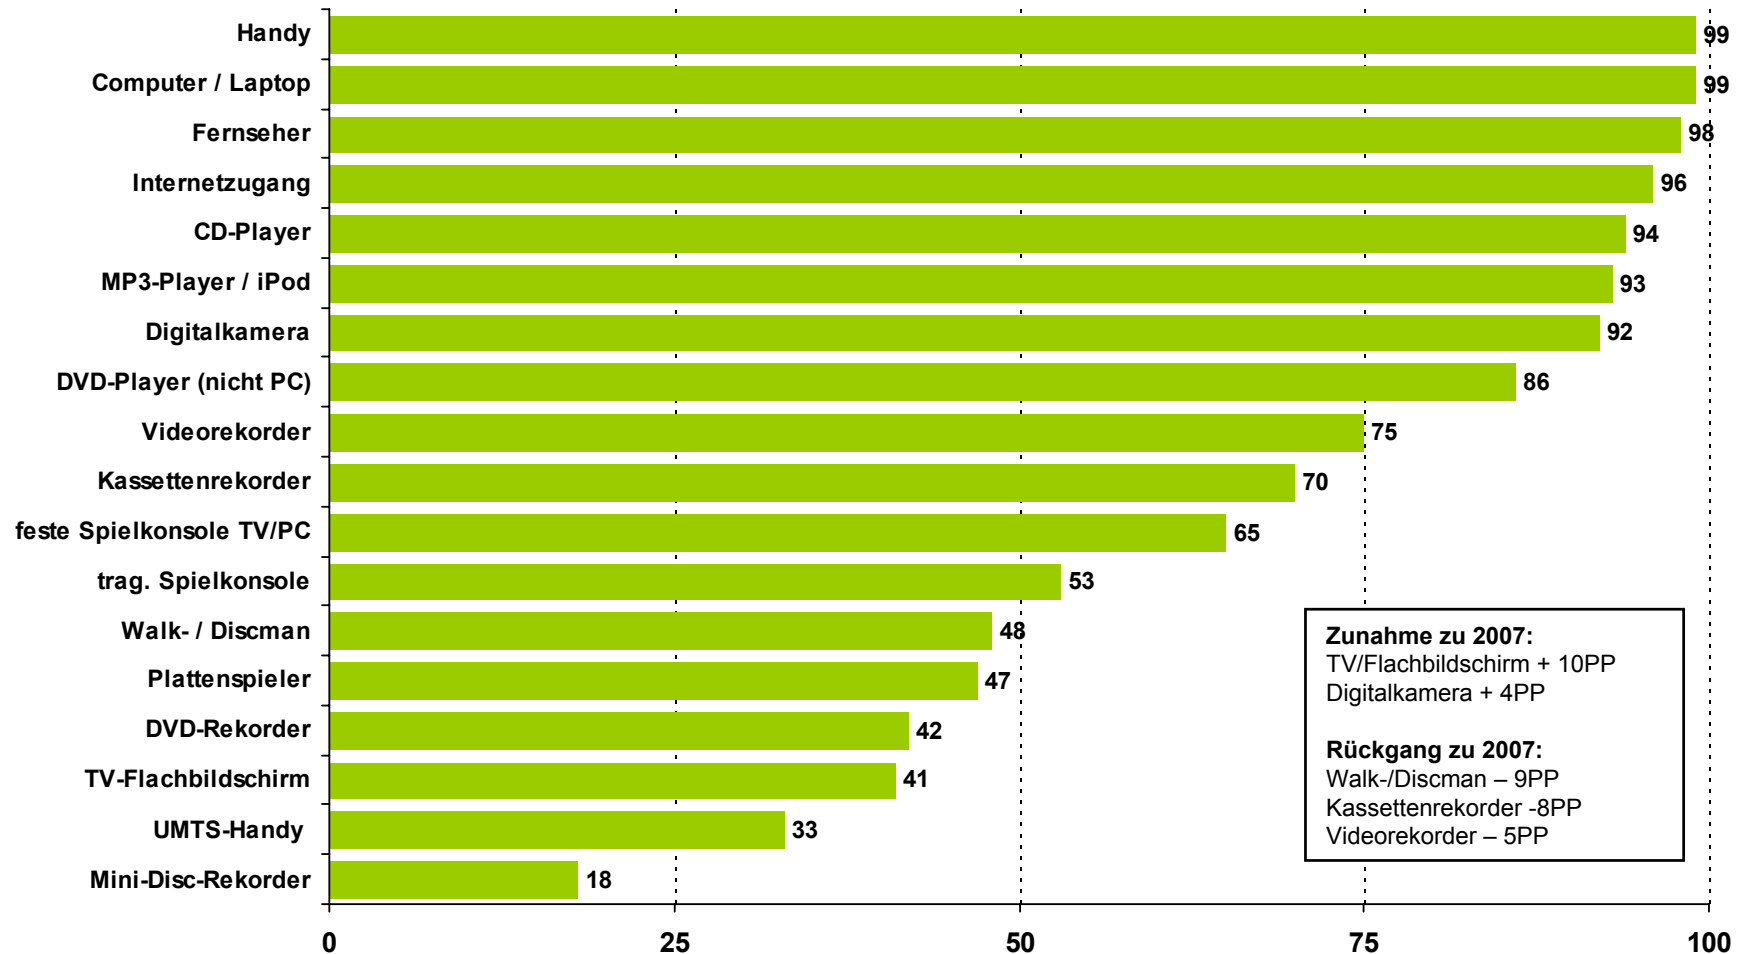

Geräte-Ausstattung im Haushalt 2008 (Auswahl)

Quelle: JIM 2008, Angaben in Prozent

Basis: alle Befragten, n=1.208